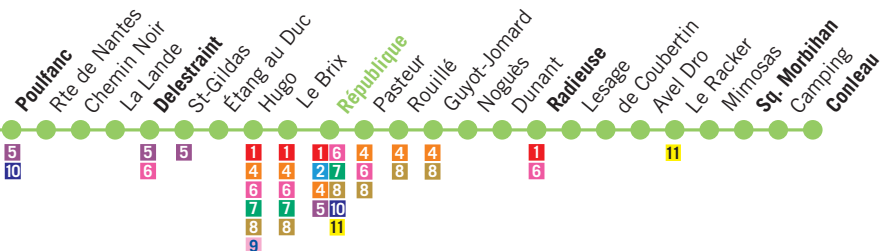

LIGNE

3

POULFANC ► CONLEAU

UN BUS TOUTES LES 30 MIN

Poulfanc		7.02	7.32	8.02	8.32	9.02	9.33	10.03	10.33	11.03	11.32	12.02	12.33	13.02	13.32	14.02	14.33	15.03	15.32	16.02	16.32	17.02	17.32	18.02	18.32	19.09
Delestraint		7.06	7.35	8.05	8.35	9.05	9.36	10.06	10.36	11.06	11.36	12.05	12.36	13.05	13.35	14.05	14.36	15.06	15.36	16.05	16.35	17.05	17.35	18.05	18.35	19.12
République	6.55	7.13	7.43	8.13	8.43	9.13	9.43	10.13	10.43	11.13	11.43	12.13	12.43	13.13	13.43	14.13	14.43	15.13	15.43	16.13	16.43	17.13	17.43	18.13	18.43	19.20
Radieuse	7.02	7.20	7.50	8.20	8.50	9.20	9.50	10.20	10.50	11.20	11.50	12.20	12.50	13.20	13.50	14.20	14.50	15.20	15.50	16.20	16.50	17.20	17.50	18.20	18.50	19.27
Sq. Morbihan	7.06	7.24	7.54	8.24	8.54	9.24	9.54	10.24	10.54	11.24	11.54	12.24	12.54	13.24	13.54	14.24	14.54	15.24	15.54	16.24	16.54	17.24	17.54	18.24	18.54	19.31
Conleau	7.09	7.27	7.57	8.27	8.57	9.27	9.57	10.27	10.57	11.27	11.57	12.27	12.57	13.27	13.57	14.27	14.57	15.27	15.57	16.27	16.57	17.27	17.57	18.27	18.57	19.34

CONLEAU ► POULFANC

UN BUS TOUTES LES 30 MIN

Conleau	7.10	7.40	8.10	8.40	9.10	9.40	10.10	10.40	11.10	11.40	12.10	12.40	13.10	13.40	14.10	14.40	15.10	15.40	16.10	16.40	17.10	17.40	18.10	18.40	19.06	19.36
Sq. Morbihan	7.12	7.42	8.12	8.42	9.12	9.42	10.12	10.42	11.12	11.42	12.12	12.42	13.12	13.42	14.12	14.42	15.12	15.42	16.12	16.42	17.12	17.42	18.12	18.42	19.08	19.38
Radieuse	7.16	7.46	8.16	8.46	9.16	9.46	10.16	10.46	11.16	11.46	12.16	12.46	13.16	13.46	14.16	14.46	15.16	15.46	16.16	16.46	17.16	17.46	18.16	18.46	19.12	19.42
République	7.23	7.53	8.23	8.53	9.23	9.53	10.23	10.53	11.23	11.53	12.23	12.53	13.23	13.53	14.23	14.53	15.23	15.53	16.23	16.53	17.23	17.53	18.23	18.53	19.20	19.49
Delestraint	7.30	8.00	8.30	9.00	9.29	9.59	10.29	10.59	11.29	12.00	12.30	12.59	13.30	14.00	14.29	14.59	15.29	16.00	16.30	17.00	17.30	18.00	18.30	19.00	19.26	
Poulfanc	7.33	8.04	8.34	9.04	9.33	10.03	10.33	11.03	11.33	12.03	12.34	13.03	13.34	14.04	14.33	15.03	15.33	16.03	16.34	17.04	17.34	18.04	18.34	19.03	19.30	

{ horaires des navettes régulières }
vers l'île d'Arz page 78.

POUR LES DIMANCHES ET JOURS FÉRIÉS
CONSULTEZ LA LIGNE D PAGES 96 ET 97